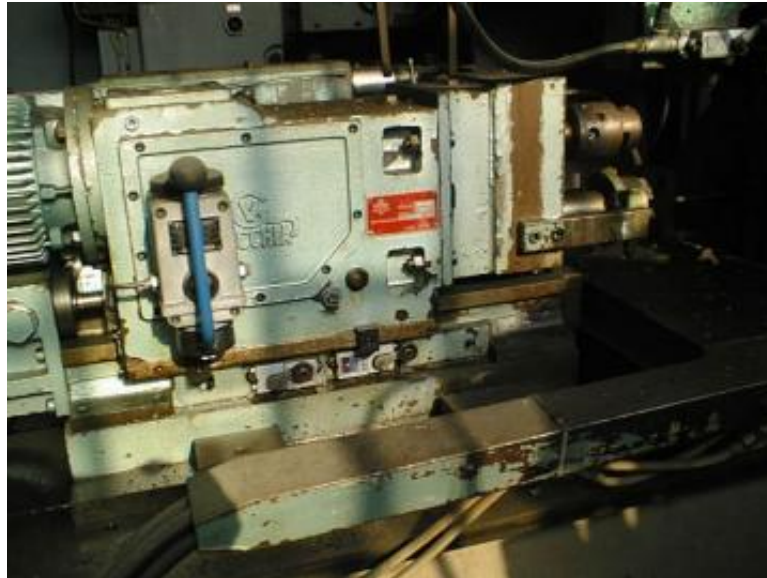

VECCHIA -
Código 3738

LAMINADORA - ROSCADORA

THREADING - TAPPING MACHINE

Roscadora para taladros	Tipo	Type	Tapping machine
Diámetro max.	10 mm		Max. diameter
Distancia entre puntos	500 mm		Distance between centres
2 cabezales - cargador	Accesorios	Accessories	2 heads - loader